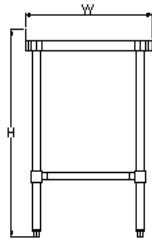

**HEAVY DUTY STAINLESS STEEL WORK TABLE
18GA SS WORK TABLE WITH BACKSPLASH AND H-FRAME BASE**

WORK TABLE HBST SERIES				
ORDER #	DIMENSION			WEIGHT LB/EA
	W	L	H	
HBST2424	24	24	37	
HBST2430	24	30	37	
HBST2436	24	36	37	
HBST2448	24	48	37	
HBST2460	24	60	37	
HBST2472	24	72	37	
HBST2484	24	84	37	
HBST2496	24	96	37	
HBST3030	30	30	37	
HBST3036	30	36	37	
HBST3048	30	48	37	
HBST3060	30	60	37	
HBST3072	30	72	37	
HBST3084	30	84	37	
HBST3096	30	96	37	

- 18/430 STAINLESS STEEL OF TOP
- TOP WITH BACKSPLASH
- HBST SERIES STS LEG