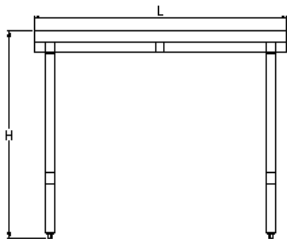

**HEAVY DUTY STAINLESS STEEL WORK TABLE
18GA SS WORK TABLE WITH BACKSPLASH AND H-FRAME BASE**

WORK TABLE HBST SERIES				
ORDER #	DIMENSION			WEIGHT LB/EA
	W	L	H	
HBST2424	24	24	37	
HBST2430	24	30	37	
HBST2436	24	36	37	
HBST2448	24	48	37	
HBST2460	24	60	37	
HBST2472	24	72	37	
HBST2484	24	84	37	
HBST2496	24	96	37	
HBST3030	30	30	37	
HBST3036	30	36	37	
HBST3048	30	48	37	
HBST3060	30	60	37	
HBST3072	30	72	37	
HBST3084	30	84	37	
HBST3096	30	96	37	

- 18/430 STAINLESS STEEL OF TOP
- TOP WITH BACKSPLASH
- HBST SERIES STS LEG