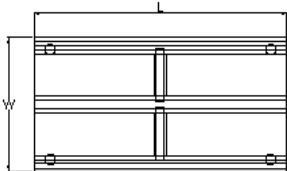

**HEAVY DUTY STAINLESS STEEL WORK TABLE
18GA SS WORK TABLE WITH BACKSPLASH AND H-FRAME BASE**

WORK TABLE HBST SERIES				
ORDER #	DIMENSION			WEIGHT LB/EA
	W	L	H	
HBST2424	24	24	37	
HBST2430	24	30	37	
HBST2436	24	36	37	
HBST2448	24	48	37	
HBST2460	24	60	37	
HBST2472	24	72	37	
HBST2484	24	84	37	
HBST2496	24	96	37	
HBST3030	30	30	37	
HBST3036	30	36	37	
HBST3048	30	48	37	
HBST3060	30	60	37	
HBST3072	30	72	37	
HBST3084	30	84	37	
HBST3096	30	96	37	

- 18/430 STAINLESS STEEL OF TOP
- TOP WITH BACKSPLASH
- HBST SERIES STS LEG