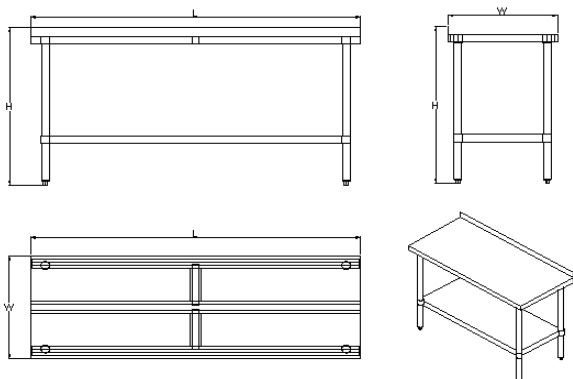

**HEAVY DUTY STAINLESS STEEL WORK TABLE
18GA SS WORK TABLE WITH BACKSPLASH**

- 18/430 STAINLESS STEEL OF TOP
- TOP WITH BACKSPLASH
- BSG SERIES GALV UNDER SHELF AND LEG
- ABST SERIES STS UNDER SHELF AND LEG

WORK TABLE BSG SERIES				
ORDER #	DIMENSION			WEIGHT LB/EA
	W	L	H	
BSG2424	24	24	37	41.0
BSG2430	24	30	37	46.1
BSG2436	24	36	37	51.4
BSG2448	24	48	37	63.3
BSG2460	24	60	37	73.6
BSG2472	24	72	37	83.8
BSG2484	24	84	37	105.4
BSG2496	24	96	37	115.7
BSG3014	30	14	37	35.9
BSG3018	30	18	37	40.3
BSG3024	30	24	37	47.0
BSG3030	30	30	37	53.4
BSG3036	30	36	37	60.0
BSG3048	30	48	37	75.2
BSG3060	30	60	37	88.4
BSG3072	30	72	37	101.6
BSG3084	30	84	37	126.3
BSG3096	30	96	37	139.6

WORK TABLE ABST SERIES				
ORDER #	DIMENSION			WEIGHT LB/EA
	W	L	H	
ABST1824	18	24	37	25.4
ABST1830	18	30	37	29.8
ABST1836	18	36	37	33.1
ABST1848	18	48	37	43.0
ABST1860	18	60	37	51.8
ABST1872	18	72	37	60.6
ABST1896	18	96	37	83.8
ABST2424	24	24	37	37.5
ABST2430	24	30	37	42.6
ABST2436	24	36	37	47.6
ABST2448	24	48	37	59.5
ABST2460	24	60	37	69.7
ABST2472	24	72	37	79.8
ABST2484	24	84	37	99.7
ABST2496	24	96	37	109.8
ABST3014	30	14	37	32.4
ABST3018	30	18	37	38.6
ABST3024	30	24	37	43.2
ABST3030	30	30	37	49.8
ABST3036	30	36	37	56.2
ABST3048	30	48	37	71.2
ABST3060	30	60	37	84.2
ABST3072	30	72	37	97.4
ABST3084	30	84	37	120.4
ABST3096	30	96	37	133.4