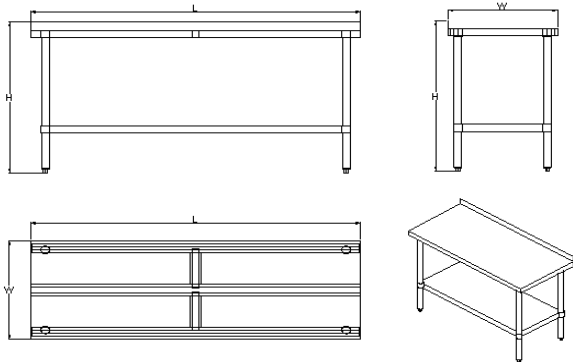

**HEAVY DUTY STAINLESS STEEL WORK TABLE
18GA SS WORK TABLE WITH BACKSPLASH**

- 18/430 STAINLESS STEEL OF TOP
- TOP WITH BACKSPLASH
- BSG SERIES GALV UNDER SHELF AND LEG
- ABST SERIES STS UNDER SHELF AND LEG

WORK TABLE BSG SERIES				
ORDER #	DIMENSION			WEIGHT LB/EA
	W	L	H	
BSG2424	24	24	37	41.0
BSG2430	24	30	37	46.1
BSG2436	24	36	37	51.4
BSG2448	24	48	37	63.3
BSG2460	24	60	37	73.6
BSG2472	24	72	37	83.8
BSG2484	24	84	37	105.4
BSG2496	24	96	37	115.7
BSG3014	30	14	37	35.9
BSG3018	30	18	37	40.3
BSG3024	30	24	37	47.0
BSG3030	30	30	37	53.4
BSG3036	30	36	37	60.0
BSG3048	30	48	37	75.2
BSG3060	30	60	37	88.4
BSG3072	30	72	37	101.6
BSG3084	30	84	37	126.3
BSG3096	30	96	37	139.6

WORK TABLE ABST SERIES				
ORDER #	DIMENSION			WEIGHT LB/EA
	W	L	H	
ABST1824	18	24	37	25.4
ABST1830	18	30	37	29.8
ABST1836	18	36	37	33.1
ABST1848	18	48	37	43.0
ABST1860	18	60	37	51.8
ABST1872	18	72	37	60.6
ABST1896	18	96	37	83.8
ABST2424	24	24	37	37.5
ABST2430	24	30	37	42.6
ABST2436	24	36	37	47.6
ABST2448	24	48	37	59.5
ABST2460	24	60	37	69.7
ABST2472	24	72	37	79.8
ABST2484	24	84	37	99.7
ABST2496	24	96	37	109.8
ABST3014	30	14	37	32.4
ABST3018	30	18	37	38.6
ABST3024	30	24	37	43.2
ABST3030	30	30	37	49.8
ABST3036	30	36	37	56.2
ABST3048	30	48	37	71.2
ABST3060	30	60	37	84.2
ABST3072	30	72	37	97.4
ABST3084	30	84	37	120.4
ABST3096	30	96	37	133.4